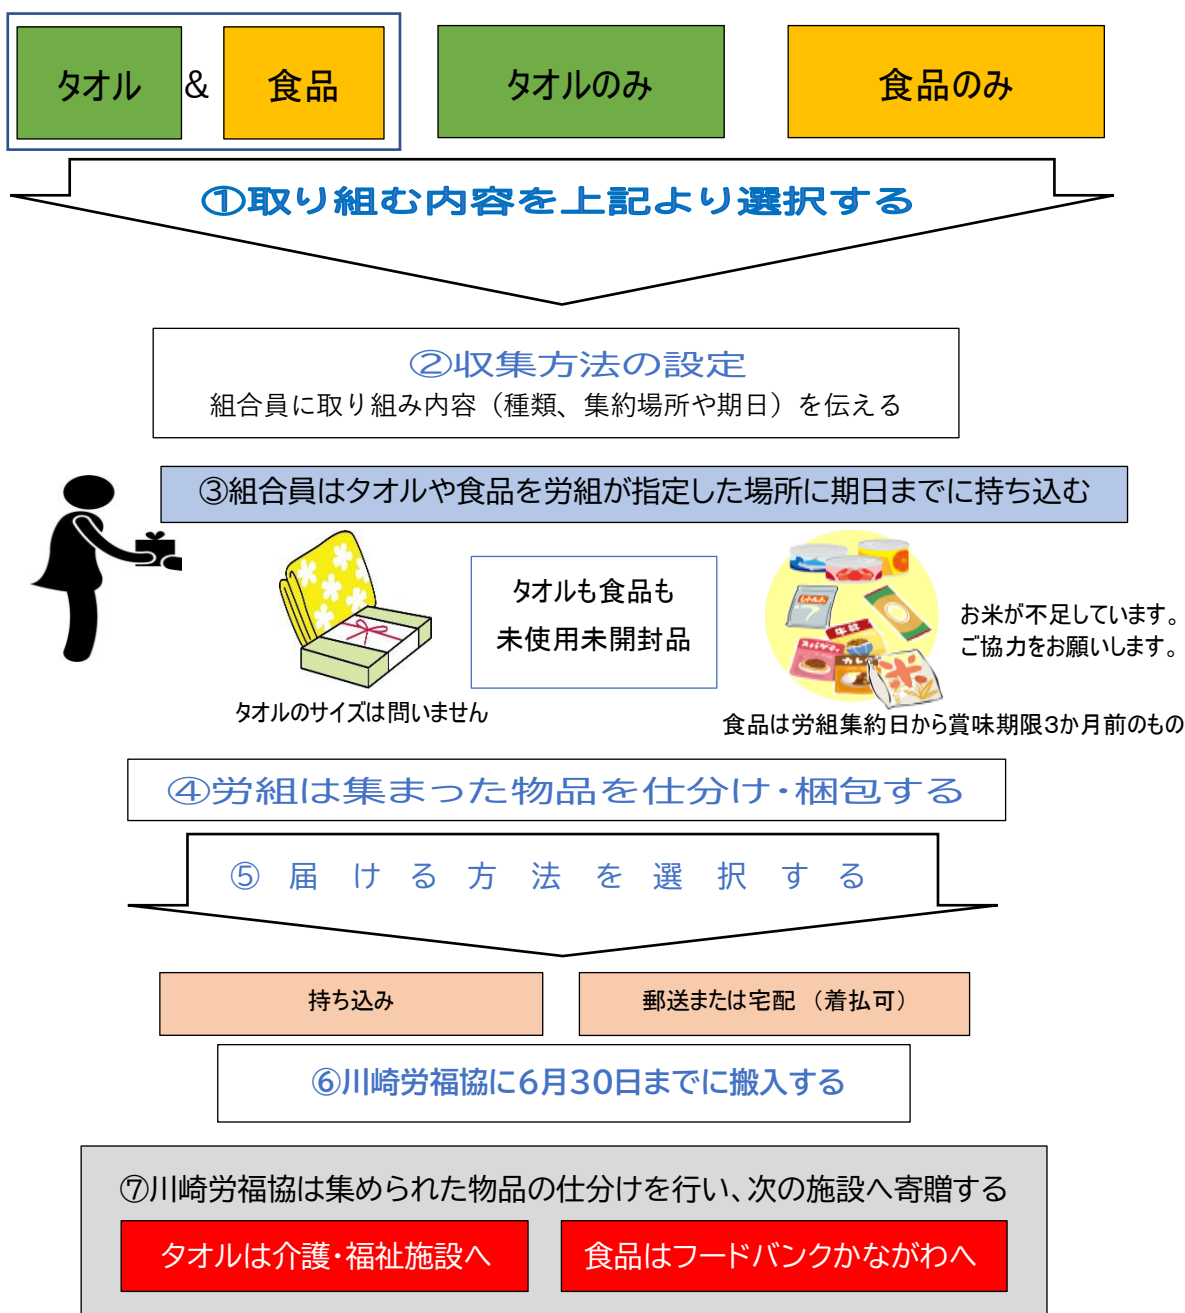

「タオル一本運動」&「フードドライブ」の取り組みについて

1. 基本的な考え方

- ・タオル一本運動・フードドライブは、メーデー会場で受付ができないため、川崎労働者福祉協議会（川崎労福協）が窓口となり集約します。
- ・収集対応が可能な組織については、下図の取り組みをお願いします。
- ・取り組み内容の詳細については、所属労組へ問い合わせください。

(1) 取り組み方法について

(2) 労組を経由しない組合員個人からの直送品は受け付けません。

家から労組へお届けください

例えば...